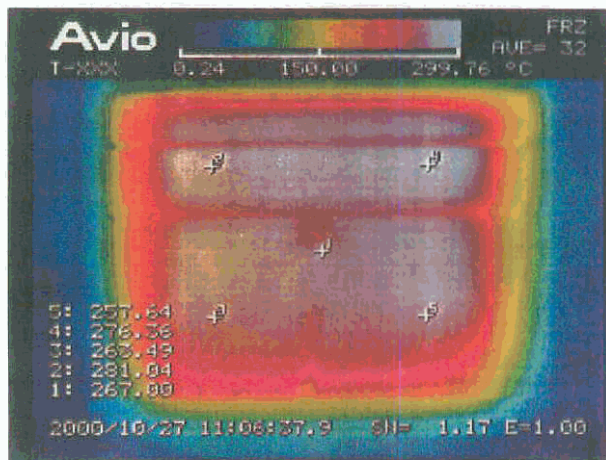

「サンラメラ600」と「サンルーム550」の比較

サンラメラ600

最高温度 63℃

サンルーム550

最高温度 50℃

距離30cm
照射時間2分

最高温度 201℃

電源ON
5分後

サンラメラは電源
投入後の温度の
立ち上がり早い

最高温度 165℃

最高温度 281℃

電源ON
30分後

サンラメラは
表面温度が
圧倒的に高く、
発熱面積も広い

最高温度 212℃

最高温度 145℃

電源OFF
5分後