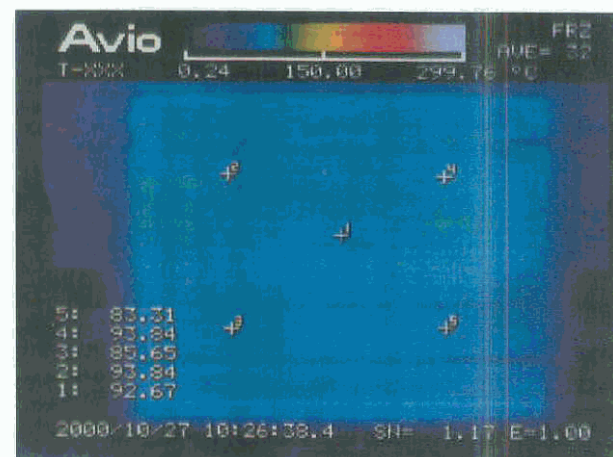

「サンラメラ600」と「サンルーム550」の比較

最高温度 63℃

最高温度 50℃

距離30cm
照射時間2分

最高温度 201℃

電源ON
5分後

サンラメラは電源
投入後の温度の
立ち上がり早い

最高温度 165℃

最高温度 281℃

電源ON
30分後

サンラメラは
表面温度が
圧倒的に高く、
発熱面積も広い

最高温度 212℃

最高温度 145℃

電源OFF
5分後

サンラメラは
電源を切った後に
余熱が残っている

最高温度 94℃