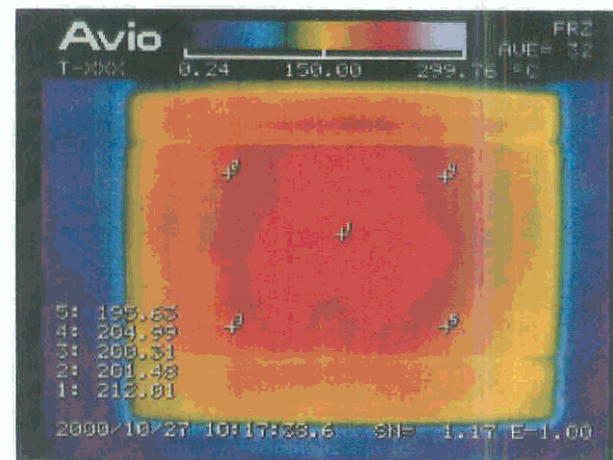

サンラメラは電源
投入後の温度の
立ち上がり早い

最高温度 165℃

最高温度 281℃

電源ON
30分後

サンラメラは
表面温度が
圧倒的に高く、
発熱面積も広い

最高温度 212℃

最高温度 145℃

電源OFF
5分後