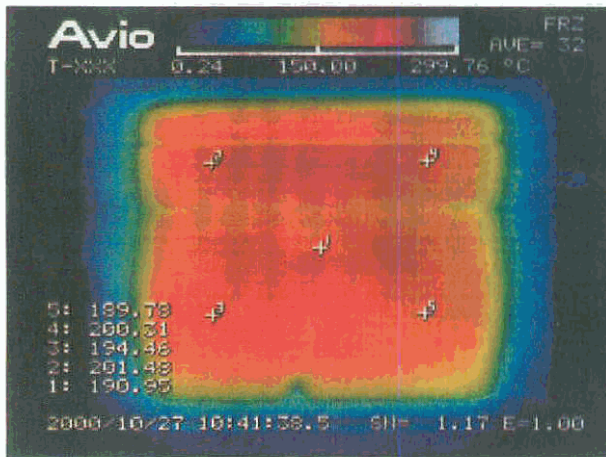

「サンラメラ600」と「サンルーム550」の比較

サンラメラ600

最高温度 63℃

サンルーム550

最高温度 50℃

距離30cm
照射時間2分

最高温度 201℃

電源ON
5分後

サンラメラは電源
投入後の温度の
立ち上がり早い

最高温度 165℃

最高温度 281℃

電源ON
30分後

サンラメラは
表面温度が
圧倒的に高く、
発熱面積も広い

最高温度 212℃

最高温度 145℃

電源OFF
5分後