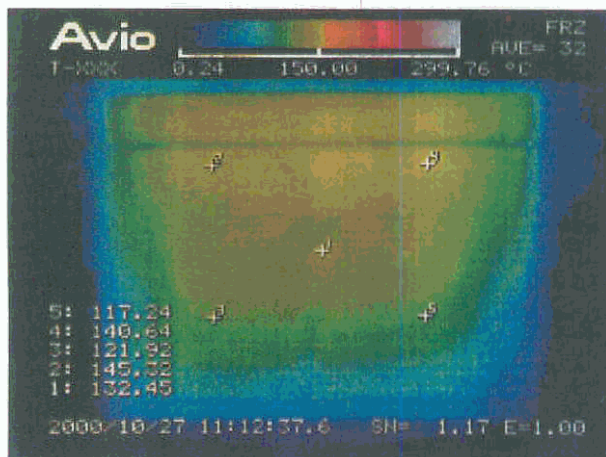

サンラメラは電源
投入後の温度の
立ち上がり早い

最高温度 165℃

最高温度 281℃

電源ON
30分後

サンラメラは
表面温度が
圧倒的に高く、
発熱面積も広い

最高温度 212℃

最高温度 145℃

電源OFF
5分後