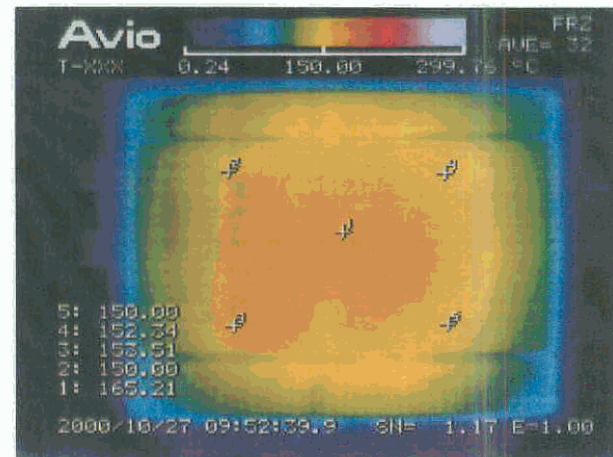

「サンラメラ600」と「サンルーム550」の比較

サンラメラ600

最高温度 63℃

サンルーム550

最高温度 50℃

距離30cm
照射時間2分

最高温度 201℃

電源ON
5分後

サンラメラは電源
投入後の温度の
立ち上がり早い

最高温度 165℃

最高温度 281℃

電源ON
30分後

サンラメラは
表面温度が
圧倒的に高く、
発熱面積も広い

最高温度 212℃

最高温度 145℃

電源OFF
5分後