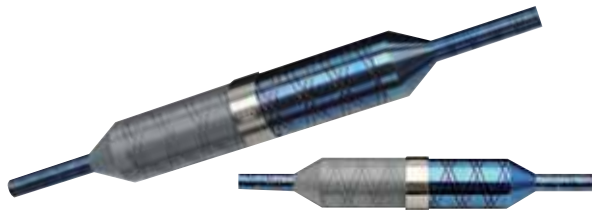

# アポロ製品の仕組み

電磁波改善

磁場改善

空間改善

自動車改善

招福開運

護身

## アポロ製品のエネルギー改善機能

アポロ製品にはどれも、エネルギー改善を行う機能が備わっています。(ここでいうエネルギーとは、現代科学ではまだ定義できない力を指します。)中でも**土地のエネルギー改善に有効なのが「フィールドローイヤル symm-Weft (シン - ウェフト)」**です。

アポロ フィールドローイヤル symm-Weft  
小 (直径約 30×190mm) 187,000 円 (税込)  
大 (直径約 30×260mm) 330,000 円 (税込)